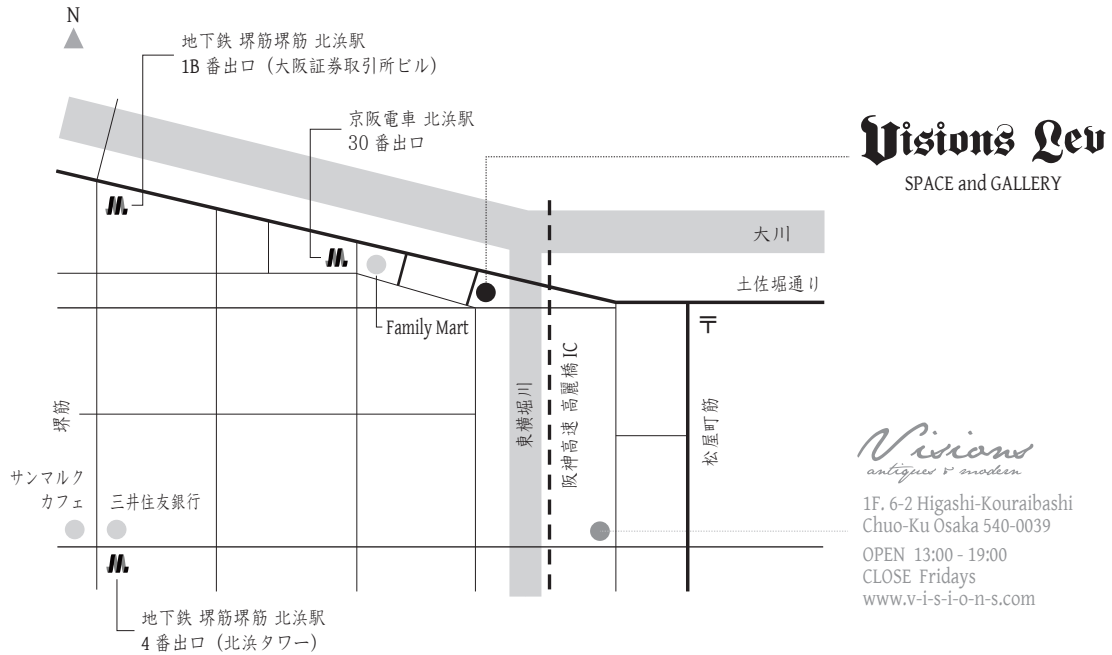

::: ACCESS MAP :::

Visions Lev -space and gallery- (ヴィジョンズレフ)

ADDRESS 541-0041  
大阪市中央区北浜 1-2-3 豊島ビル 1F+B1

WEB SITE [www.visionslev.com](http://www.visionslev.com)

京阪電車 北浜駅 30 番出口から土佐堀通りを東に徒歩 2 分

3 筋目の大橋ビルの手前を右に入った 2 軒目のビル

- ・京阪電車 北浜駅 30 番出口は 地下鉄堺筋線 北浜駅 から地下で繋がっています
- ・京阪電車および地下鉄谷町線 天満橋駅、京阪電車および地下鉄御堂筋線 淀屋橋駅 から徒歩 10 分ほどです
- ・お車でお越しの方は専用駐車場はございませんので、近隣のコインパーキングをご利用ください
- ・-antiques & modern- Visions から徒歩 2 分ほどです